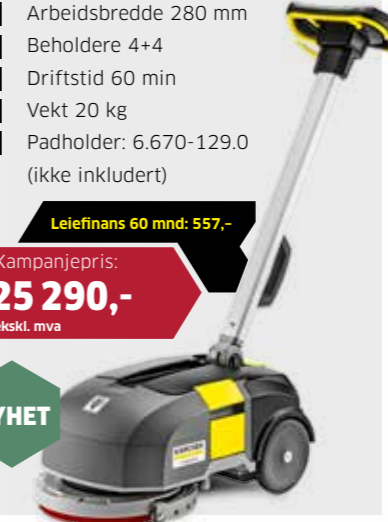

GÅ-BAK GULVVASKEMASKINER

BR 30/1 C Bp Pack

Kompakt gulvvaskemaskin
1.783-050.0

Svært kompakt og batteridrevet gulvvaskemaskin for rengjøring av alle gulvtyper og arealer opp til 200 m². Maskinen har bedre rengjørings- og tørkeytelse, høyere hygiene, oppsamling av grovt smuss og økt komfort sammenlignet med en tradisjonell mopp. Lavt støynivå.

- ✓ Arbeidsbredde 300 mm
- ✓ Beholdere 11+ 0,7l
- ✓ Driftstid 60 min
- ✓ Vekt 6,1 kg m/batteri

Leiefinans 60 mnd: 251,-
Kampanjepris:
11 390,-
ekskl. mva

BD 30/4 C Bp Pack

Gå-bak gulvvaskemaskin
1.783-230.0

- ✓ Arbeidsbredde 280 mm
- ✓ Beholdere 4+4
- ✓ Driftstid 60 min
- ✓ Vekt 20 kg
- ✓ Padholder: 6.670-129.0 (ikke inkludert)

Leiefinans 60 mnd: 557,-
Kampanjepris:
25 290,-
ekskl. mva

NYHET

BR 30/4 C Ep Adv