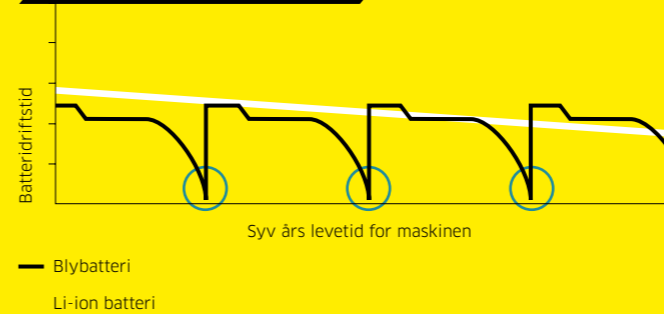

Utvikling av batteridriftstid