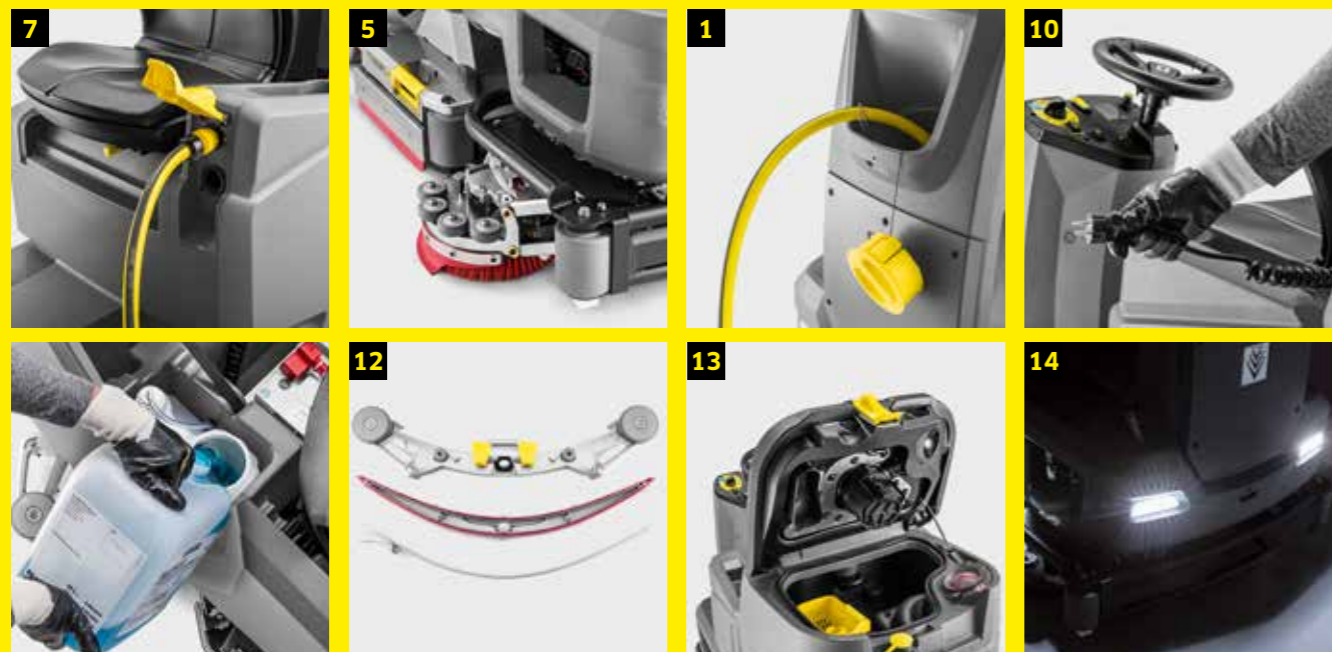

- 8 Maskininnstigning fra begge sider
- 9 Styretårn, støtfanger og bakaksel gir utmerkede slepepunkter for transport
- 10 Integriert batterilader
- 11 Nytt kjemidoserings-system
- 12 Nytt nalkonsept
- 13 Tankrensfunksjon
- 14 Kjørelys