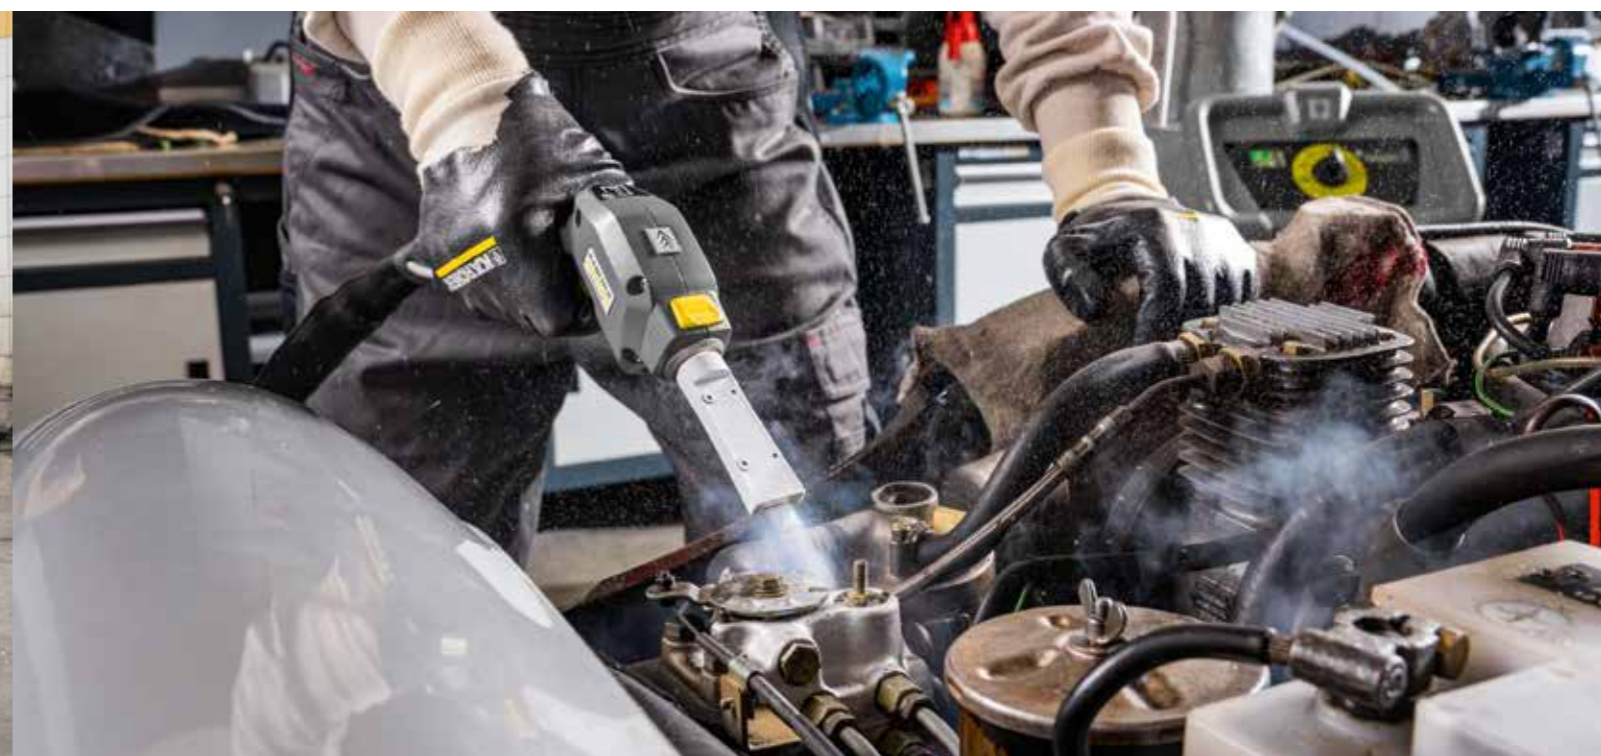

ULTRAHØYTRYKK

HD 9/100-4 Cage Classic

Ultrahøytrykksvasker

1.812-000.0

NYHET

Ideell for universell bruk i bygg- og anleggsbransjen og til andre industrielle bruksområder. HD 9/100-4 Cage Classic er en allsidig ultrahøytrykksvasker i UHP-kompaktklassen. Hjertet i maskinen er en ekstremt kraftig industriell høytrykkspumpe fra WOMA med høy volumetrisk effektivitet. HD 9/100-4 er utstyrt med en bypass-høytrykkspistol og har et arbeidstrykk på 1000 bar og en strømningshastighet på 980 l vann per time. Den fjerner dermed selv den mest gjenstridige smuss raskt og pålitelig.

- ✓ 980 l/t
- ✓ 1000 bar
- ✓ 400V / 63 Amp
- ✓ 10 m slange

Pris på forespørsel

HD 9/50-4 Cage

Ultrahøytrykksvasker

1.367-156.0

Hendig og praktisk: Holderen og den integrerte slangekroken sørger for at tilbehøret er klart ved maskinen. Timemåleren viser alltid den nøyaktige driftstiden til pumpen. Sikker oppbevaring: Tilbehør og verktøy oppbevares i en beskyttet boks. Enkel å flytte: Tralleprinsippet gjør det mulig å transportere maskinen på en enkel måte, selv til områder som er vanskelig tilgjengelig. Pålitelig og sikker: Kärchers veivakselpumper med høy ytelse, sikrer et optimalt trykk. Den valgfrie utkoblingen ved tørrgang beskytter både maskinen og brukeren. Finnes også i versjon med bensinmotor.

- ✓ 900l/m
- ✓ 500 bar
- ✓ 400V / 32 Amp
- ✓ 10 m slange

Pris på forespørsel

TØRRISBLÅSERE

IB 10/15 L2P Advanced

Tørrisblåser

1.574-201.0

NYHET