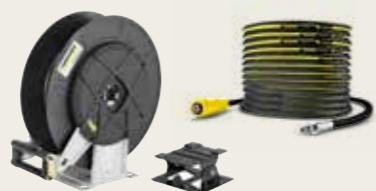

Slangetrommelsett m/ svingel
Inneholder trommel kompositt, veggfeste og longlife høytrykkslange DN 8 med svingel (20 m). 400 bar.
Art. nr. 9.549-060.0

Kampanjepris:
19 250,-
ekskl. mva