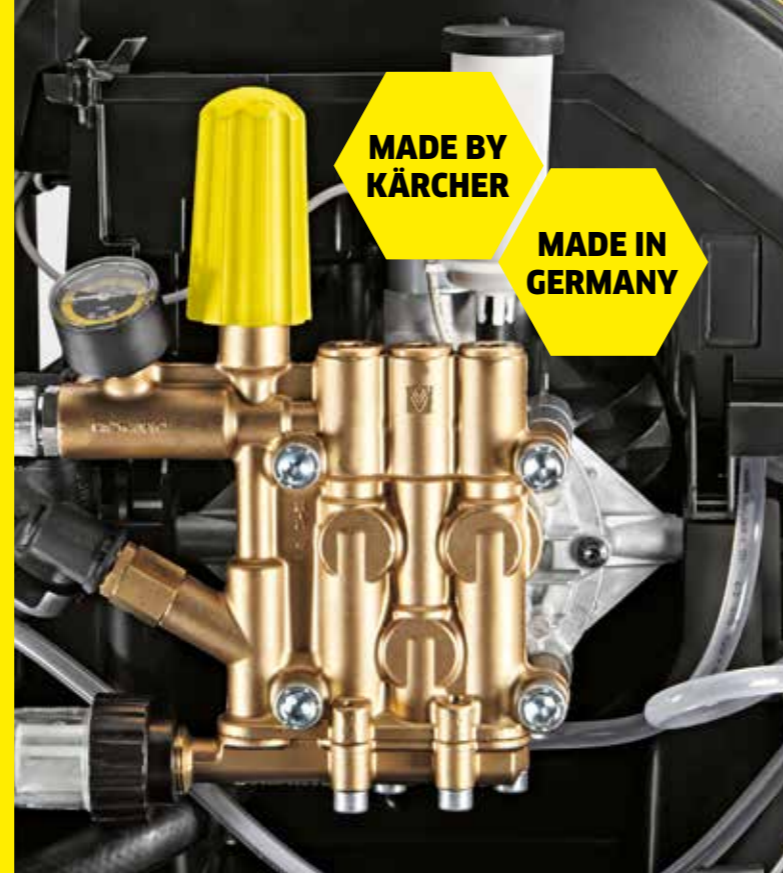

### HDS 13/20-4 S Classic

- ✓ 1300 l/t, 1500 l/t maks
- ✓ 3 ~ / 400 V / 50 Hz
- ✓ 200 bar, 235 maks
- ✓ 10 m slange
- ✓ Maks 80°C

1.030-912.0

Kampanjepris:

**54 490,-**

ekskl. mva